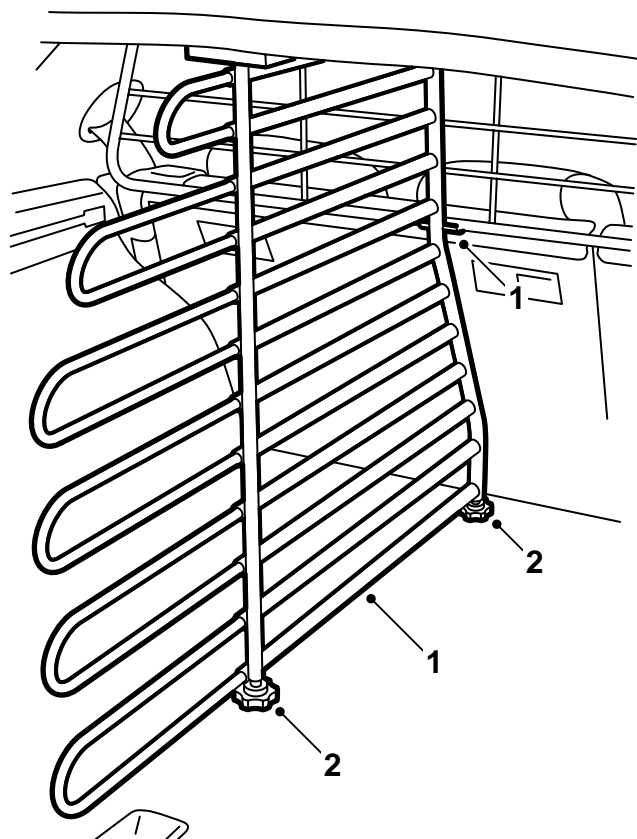

**SAAB**

**MONTERINGSANVISNING · INSTALLATION INSTRUCTIONS  
MONTAGEANLEITUNG · INSTALLATIONS DE MONTAGE**

## Saab 9-5 5D

Lastrumsdelare

Accessories Part No.	Group	Date	Instruction Part No.	Replaces
400 111 803	9:88-11	Jul 98	86 90 067	

E980A107

E980A108

**⚠ VARNING**

Lastgaller måste vara monterat, eftersom lastrumsdelaren använder det som fästpunkt.

- 1 Placera lastrumsdelaren på önskad plats med rörskålen under lastnätets nedre rör.
- 2 Spänn fast lastrumsdelaren ordentligt genom att skruva ner fotplattorna hårt mot lastrumsgolvet.