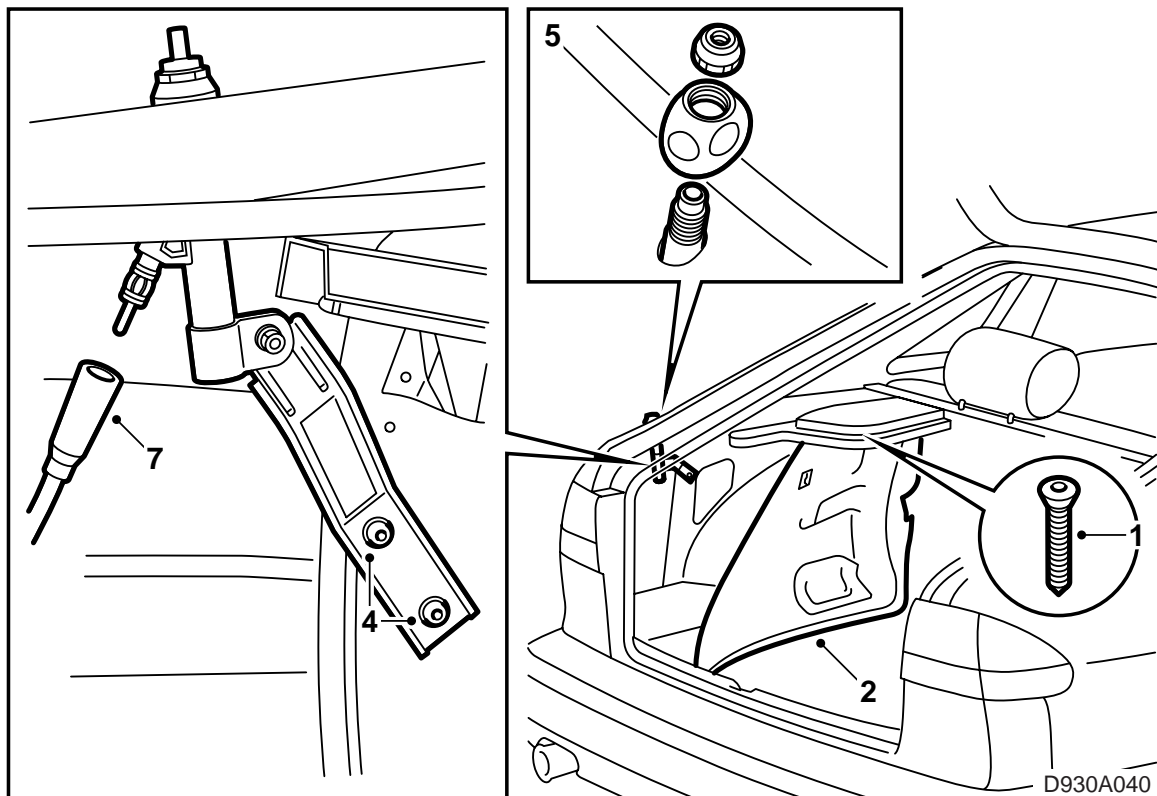

## Saab 900 M94-, Saab 9-3

Sprötantenn

Accessories Part No.	Group	Date	Instruction Part No.	Replaces
400 101 770	3:67-24	Sep 98	45 18 536	75 05 62 May 93

D930A039

- 1 Spröt
- 2 Skruv (2x)
- 3 Mutter (2x)
- 4 Fäste

- 1 Lossa vänster högtalaram.
- 2 Lossa vänster sidklädsel i bakkant och vik ut klädseln.
- 3 Demontera gummipluggarna.
- 4 Trä in antennens fäste i hålet och montera det med de två skruvarna och muttrarna.
- 5 Montera antennfoten och muttrarna.  
**Åtdragningsmoment 3 Nm (2.2 lbf ft).**
- 6 Skruva fast sprötet.
- 7 Anslut antennkabeln.
- 8 Montera losstagna delar.