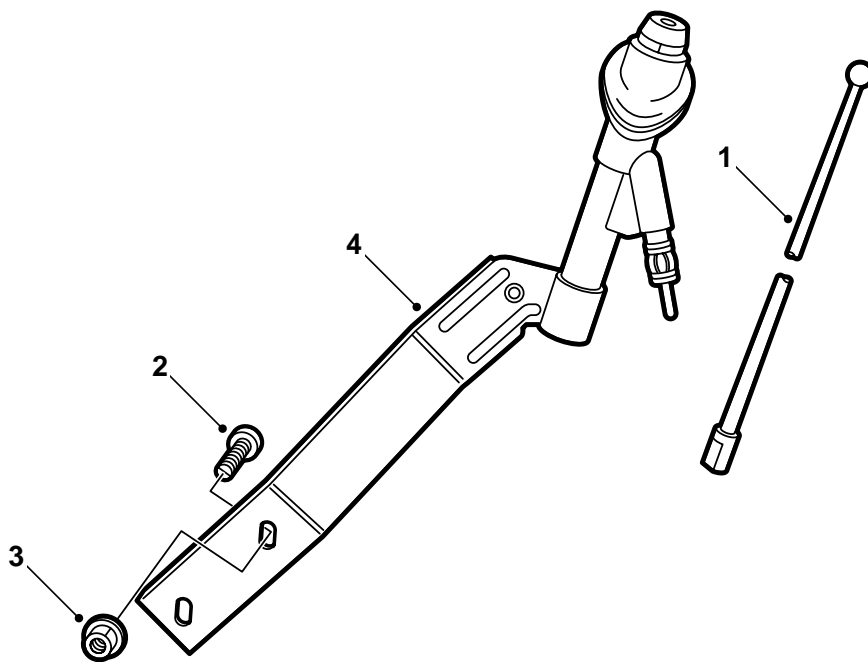

## Saab 900 M94-, Saab 9-3

Sprötantenn

Accessories Part No.	Group	Date	Instruction Part No.	Replaces
400 101 770	3:67-24	Sep 98	45 18 536	75 05 62 May 93

D930A039

- 1 Spröt
- 2 Skruv (2x)
- 3 Mutter (2x)
- 4 Fäste

- 1 Lossa vänster högtalaram.
- 2 Lossa vänster sidklädsel i bakkant och vik ut klädseln.
- 3 Demontera gummipluggarna.
- 4 Trä in antennens fäste i hålet och montera det med de två skruvarna och muttrarna.
- 5 Montera antennfoten och muttrarna.  
**Åtdragningsmoment 3 Nm (2.2 lbf ft).**
- 6 Skruva fast sprötet.
- 7 Anslut antennkabeln.
- 8 Montera losstagna delar.