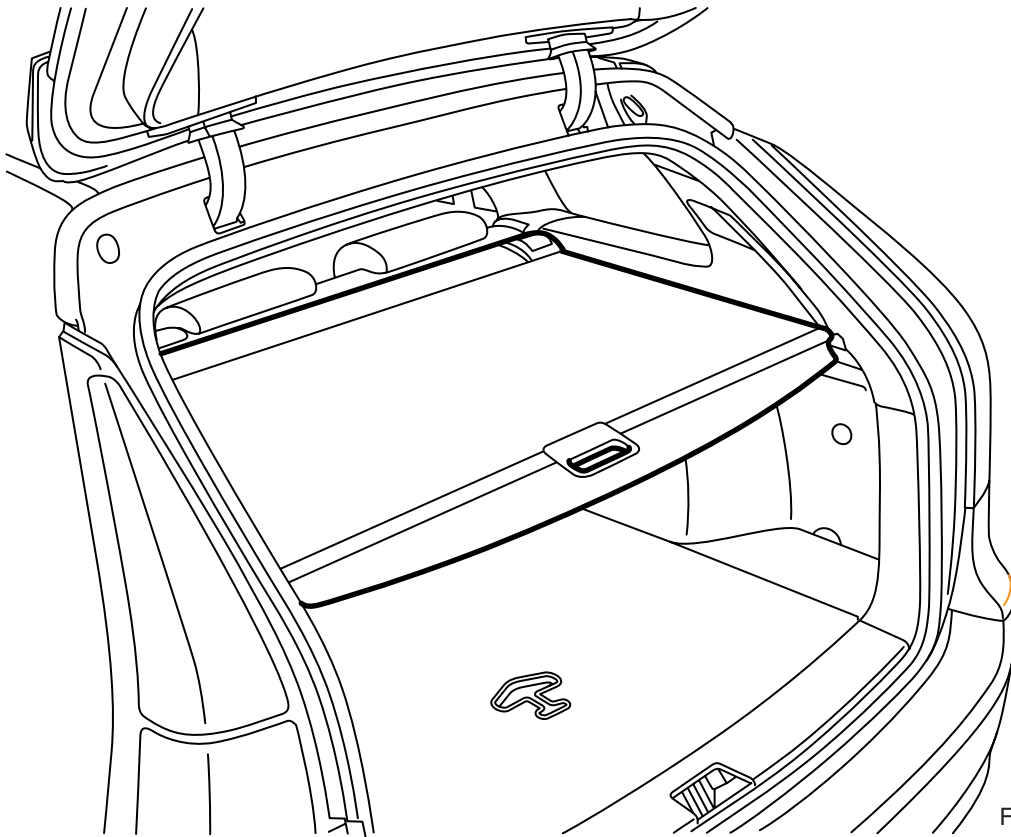

**MONTERINGSANVISNING · INSTALLATION INSTRUCTIONS  
MONTAGEANLEITUNG · INSTRUCTIONS DE MONTAGE**

**Saab 9-3 5D M06-**

**Insynsskydd**

Accessories Part No.	Group	Date	Instruction Part No.	Replaces
<b>12 796 049</b>	<b>9:89-28</b>	<b>Oct 05</b>	<b>32 025 590</b>	<b>12 796 049 Feb 05</b>