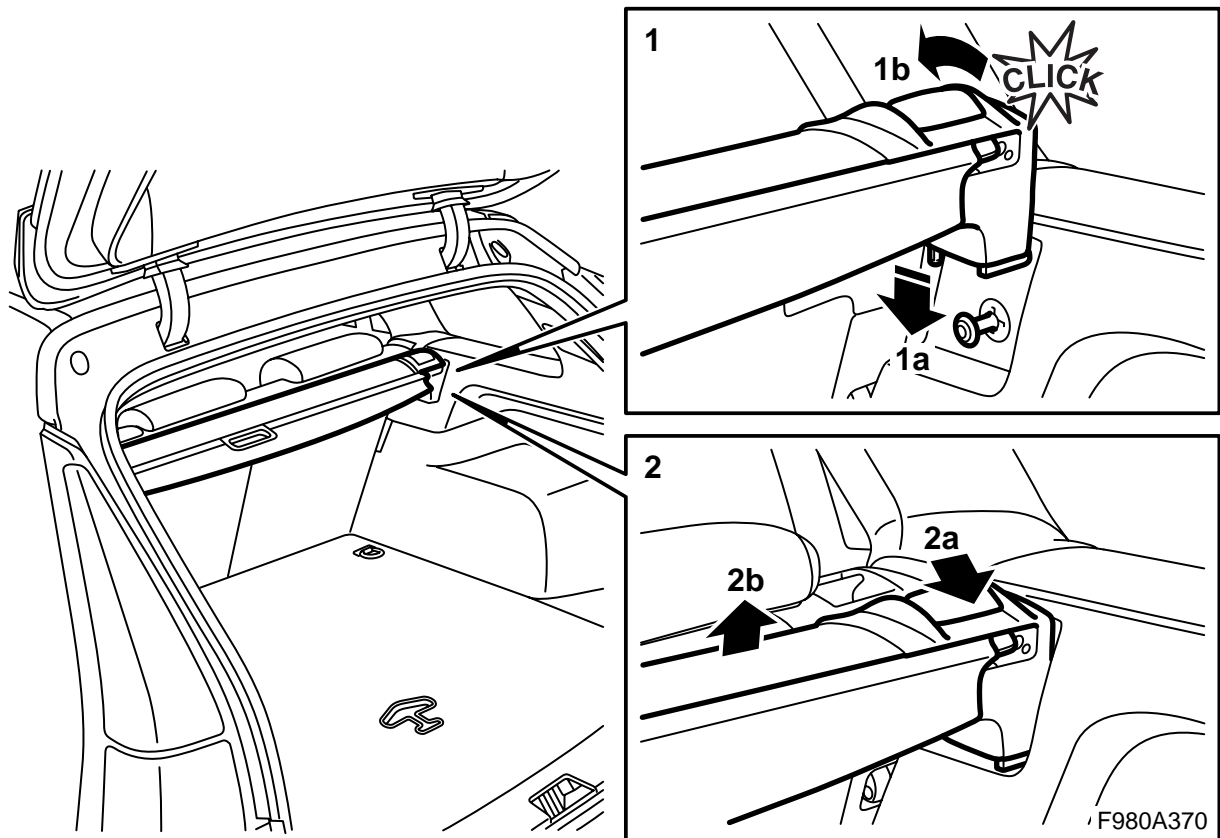

**MONTERINGSANVISNING · INSTALLATION INSTRUCTIONS  
MONTAGEANLEITUNG · INSTRUCTIONS DE MONTAGE**

**Saab 9-3 5D M06-**

**Insynsskydd**

Accessories Part No.	Group	Date	Instruction Part No.	Replaces
<b>12 796 049</b>	<b>9:89-28</b>	<b>Oct 05</b>	<b>32 025 590</b>	<b>12 796 049 Feb 05</b>

### 1 Montering

 **VARNING**

En kassett som inte är korrekt monterad kan lossna och orsaka personsador i händelse av en kollision, hastig inbromsning eller liknande.

### 2 Demontering

**Observera**

Detta är ett insynsskydd och tål ingen belastning.