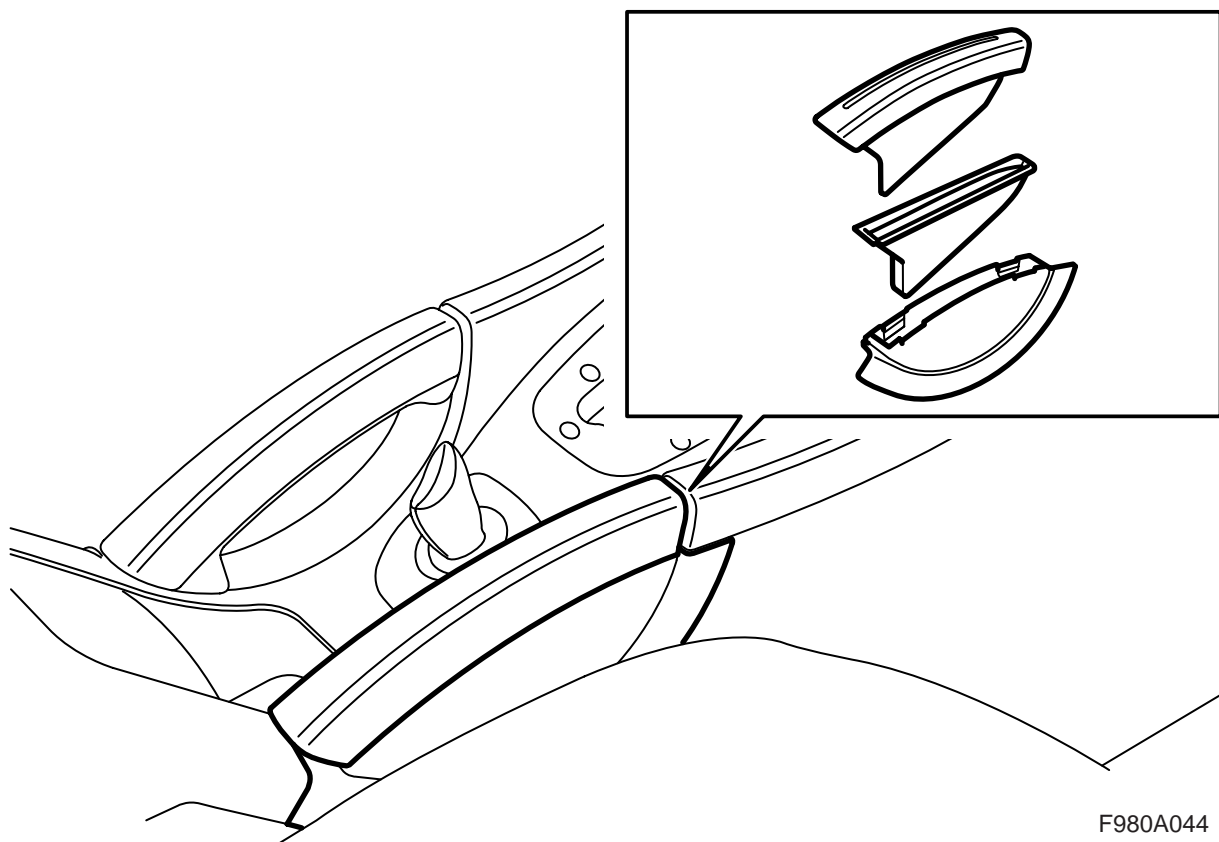

**MONTERINGSANVISNING · INSTALLATION INSTRUCTIONS  
MONTAGEANLEITUNG · INSTRUCTIONS DE MONTAGE**

**Saab 9-3 M03-**

Isskrapa

Accessories Part No.	Group	Date	Instruction Part No.	Replaces
12 795 209	9:18-01	Jul 02	12 798 406	

- 1 Dra loss utfyllnadens överdel.
- 2 Demontera utfyllnaden (2 skruvar). Skruvarna ska användas vid monteringen av isskrapans förvaringsfack.
- 3 Passa in isskrapans förvaringsfack i golvkonso- len och skruva fast det.
- 4 Montera droppskålen med den djupare delen vänd bakåt i bilen.