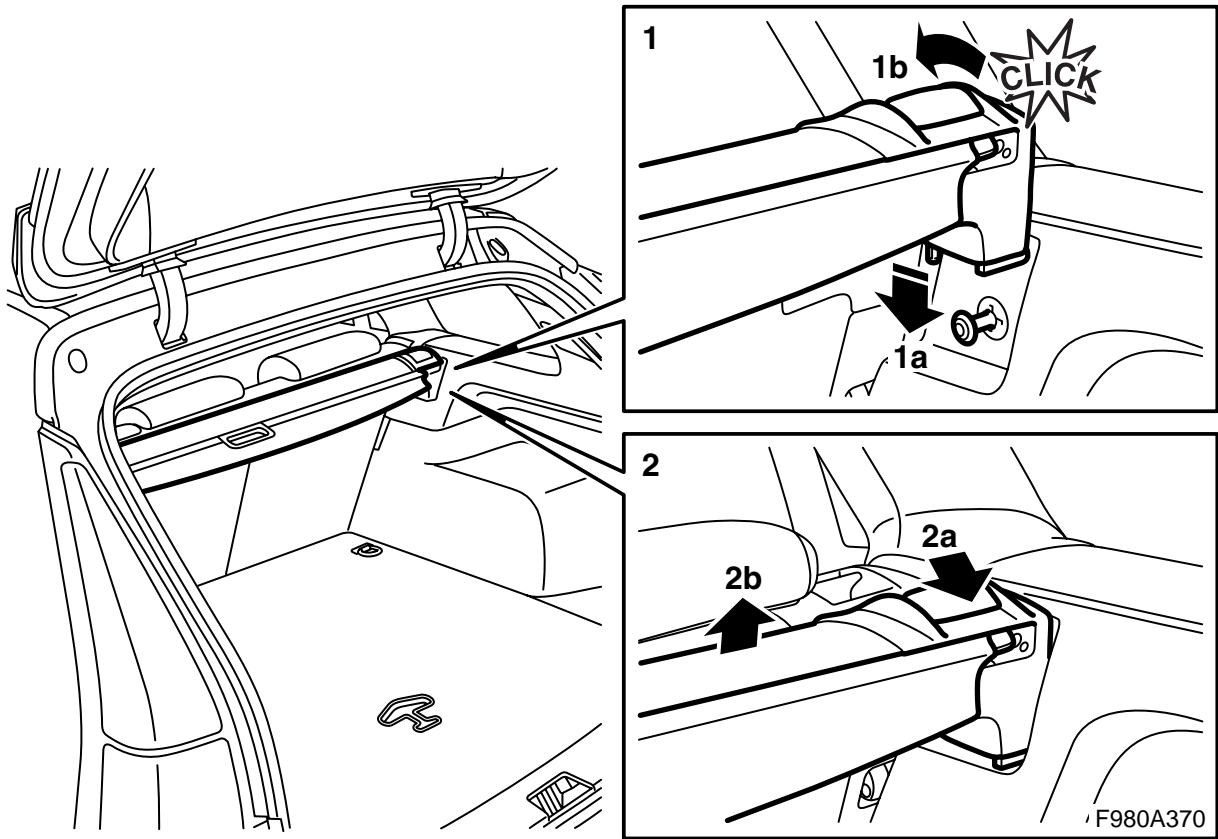

**MONTERINGSANVISNING · INSTALLATION INSTRUCTIONS
MONTAGEANLEITUNG · INSTRUCTIONS DE MONTAGE**

Saab 9-3 5D M06-

Cortina para ocultar la carga

Accessories Part No.	Group	Date	Instruction Part No.	Replaces
12 796 049	9:89-28	Oct 05	32 025 590	12 796 049 Feb 05

F980A369

1 Montaje

⚠ ADVERTENCIA

Si no está montado de manera correcta, el cassette puede soltarse y ocasionar lesiones en caso de una colisión, un frenazo brusco, etc.

2 Desmontaje

Atención

Se trata de una cortina para ocultar la carga, por lo que no resiste esfuerzos.
