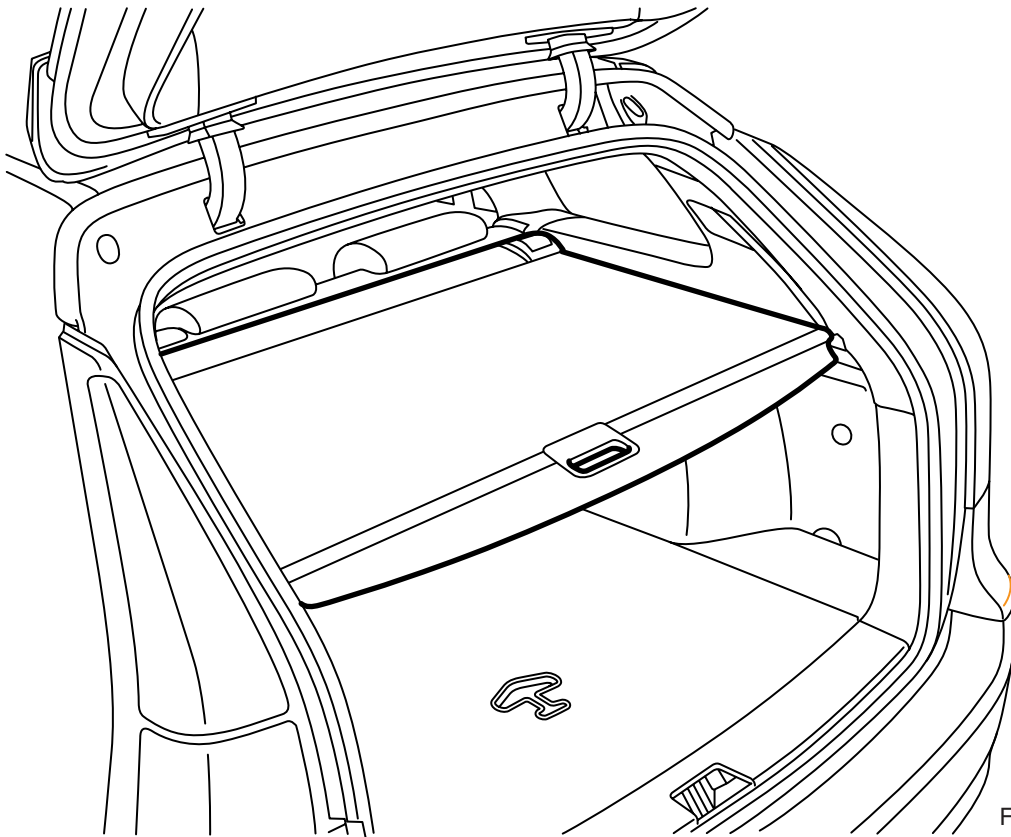

**MONTERINGSANVISNING · INSTALLATION INSTRUCTIONS
MONTAGEANLEITUNG · INSTRUCTIONS DE MONTAGE**

Saab 9-3 5D M06-

Cortina para ocultar la carga

Accessories Part No.	Group	Date	Instruction Part No.	Replaces
12 796 049	9:89-28	Oct 05	32 025 590	12 796 049 Feb 05

F980A369

1 Montaje

⚠ ADVERTENCIA

Si no está montado de manera correcta, el cassette puede soltarse y ocasionar lesiones en caso de una colisión, un frenazo brusco, etc.

2 Desmontaje

Atención

Se trata de una cortina para ocultar la carga, por lo que no resiste esfuerzos.
