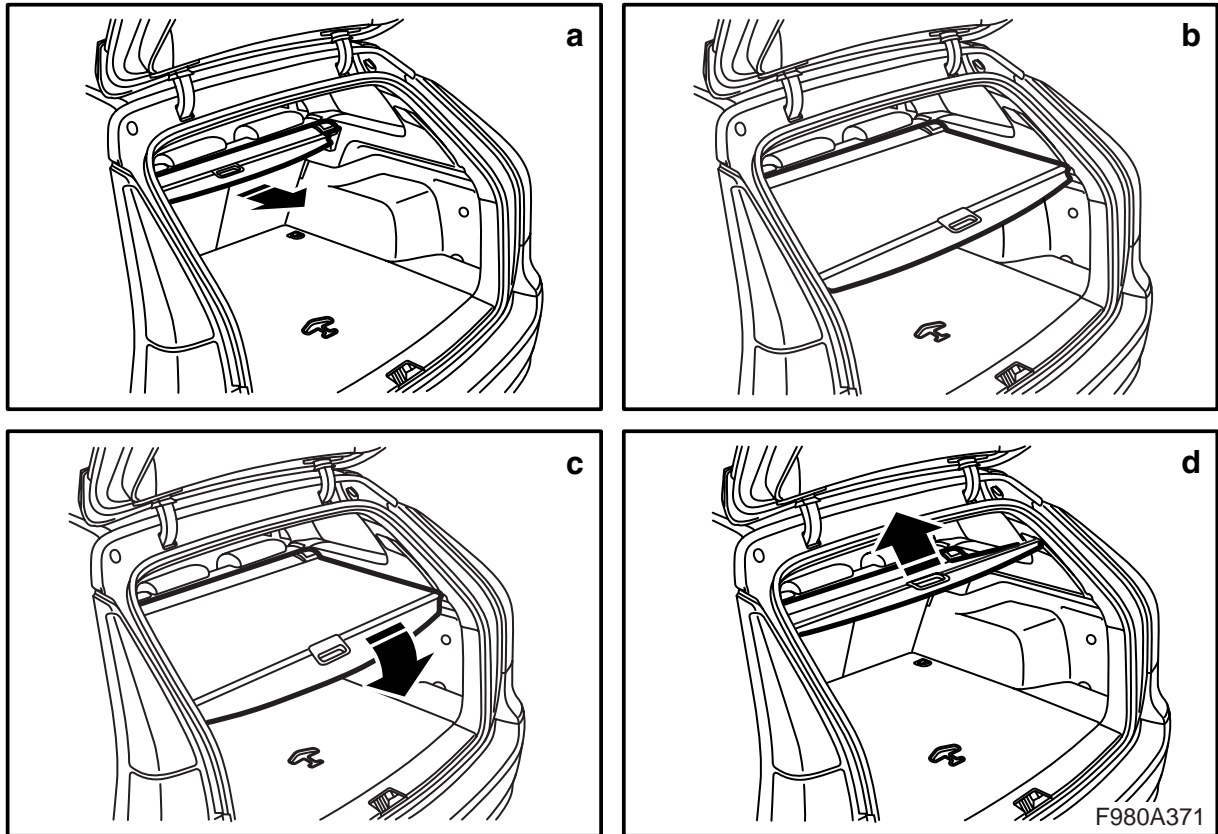

**MONTERINGSANVISNING · INSTALLATION INSTRUCTIONS
MONTAGEANLEITUNG · INSTRUCTIONS DE MONTAGE**

Saab 9-3 5D M06-

Cortina para ocultar la carga

Accessories Part No.	Group	Date	Instruction Part No.	Replaces
12 796 049	9:89-28	Oct 05	32 025 590	12 796 049 Feb 05

F980A369

1 Montaje

⚠ ADVERTENCIA

Si no está montado de manera correcta, el cassette puede soltarse y ocasionar lesiones en caso de una colisión, un frenazo brusco, etc.

2 Desmontaje

Atención

Se trata de una cortina para ocultar la carga, por lo que no resiste esfuerzos.
