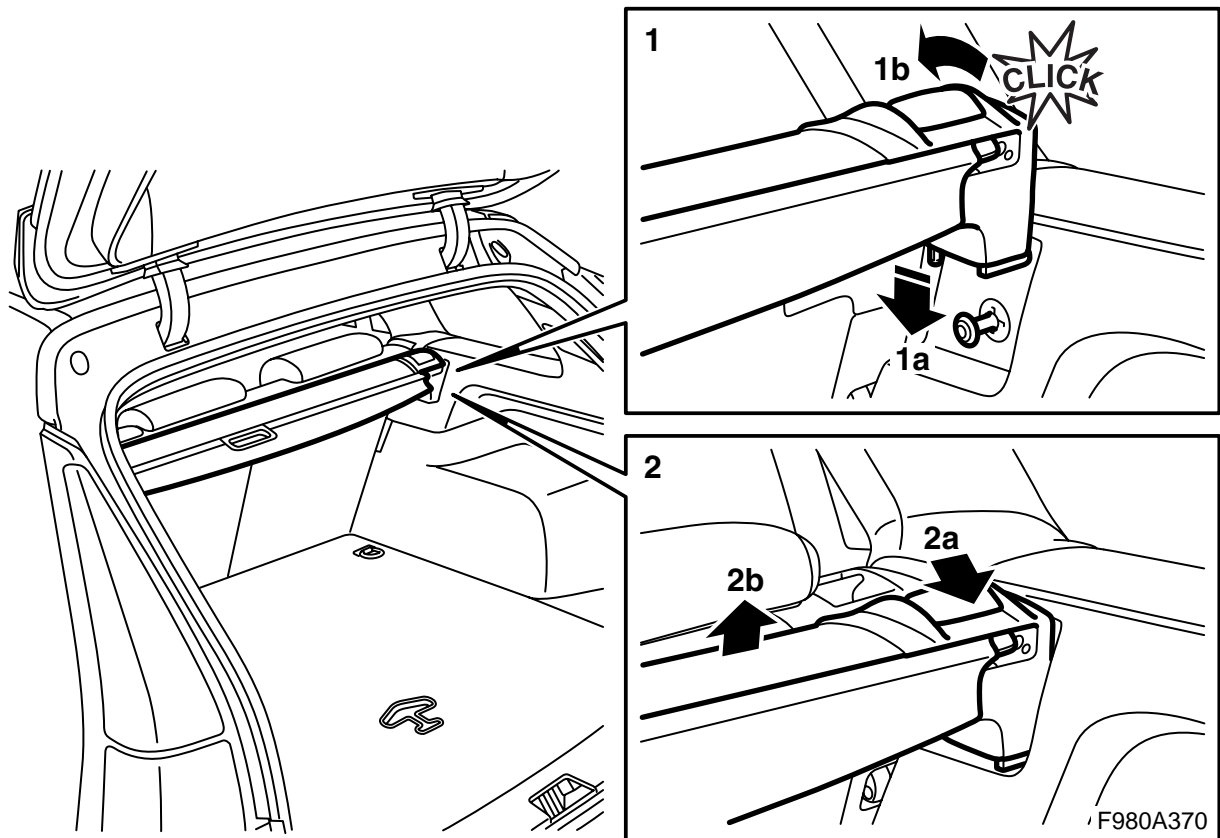

**MONTERINGSANVISNING · INSTALLATION INSTRUCTIONS
MONTAGEANLEITUNG · INSTRUCTIONS DE MONTAGE**

Saab 9-3 5-дв. M06-
Жалюзи

Accessories Part No.	Group	Date	Instruction Part No.	Replaces
12 796 049	9:89-28	Oct 05	32 025 590	12 796 049 Feb 05

F980A369

1 Монтаж

⚠ ПРЕДУПРЕЖДЕНИЕ

Неправильно смонтированная кассета может освободиться и привести к травме при столкновении, быстром торможении или в других подобных ситуациях.

2 Демонтаж

Указание

Это лишь жалюзи, и они не выдерживают никакой нагрузки.
