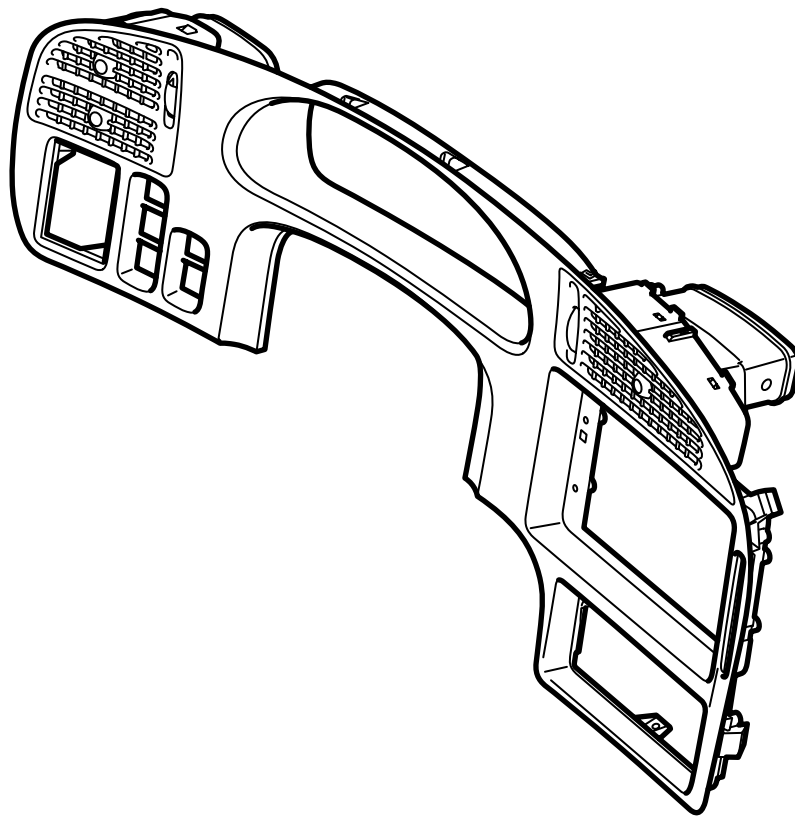

**MONTERINGSANVISNING · INSTALLATION INSTRUCTIONS  
MONTAGEANLEITUNG · INSTRUCTIONS DE MONTAGE**

**Saab 9-5 M06-**

Приборная панель

Accessories Part No.	Group	Date	Instruction Part No.	Replaces
12 756 440 12 756 446	9:85-28	Apr 05	32 025 503	

E980A503

- 1 Потяните руль наружу, вниз и замкните его.
- 2 Демонтируйте верхнюю и нижнюю крышки руля, три винта.
- 3 Открутите переключатели сигнала поворотов и стеклоочистителя.

E980A505

- 4 Демонтируйте крышку и узел звуковой системы, четыре винта.
- 5 Демонтируйте панель обогрева и вентиляции и снимите контактный разъем.
- 6 Снимите крышку над держателем предохранителей сбоку на панели. Снимите переключатель света и другие переключатели и их контактные разъемы.
- 7 Снимите выключатель аварийных мигающих сигналов и контактный разъем.
- 8 Демонтируйте приборную панель, закрепленную на шести винтах и на четырех зажимах.
- 9 Выньте приборную панель.

E980A506

10 Демонтируйте держатель для чашек с задней стороны старой приборной панели (два винта) и смонтируйте его на задней стороне новой. Установите приборную панель на место.