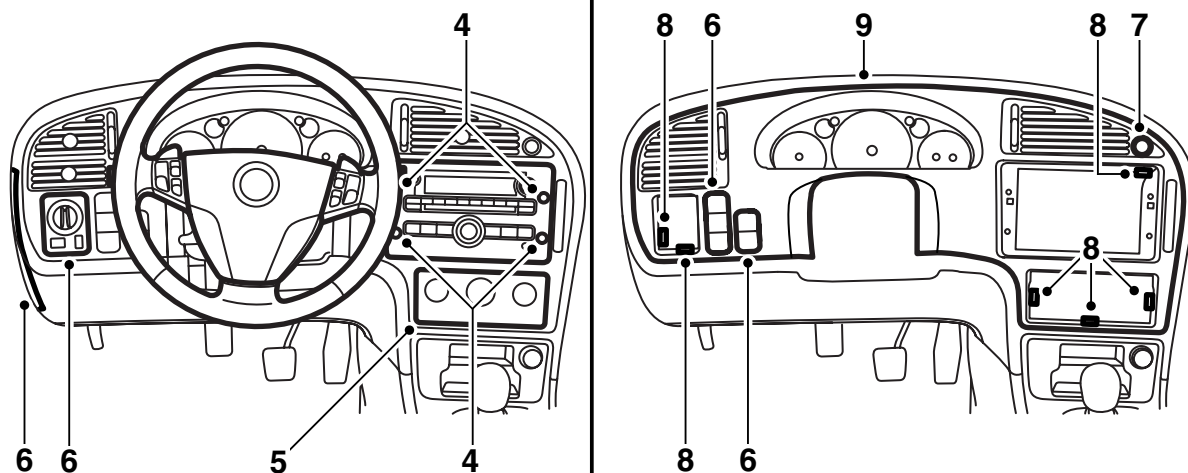

**MONTERINGSANVISNING · INSTALLATION INSTRUCTIONS  
MONTAGEANLEITUNG · INSTRUCTIONS DE MONTAGE**

**Saab 9-5 M06-**

Приборная панель

Accessories Part No.	Group	Date	Instruction Part No.	Replaces
12 756 440 12 756 446	9:85-28	Apr 05	32 025 503	

E980A503

- 1 Потяните руль наружу, вниз и замкните его.
- 2 Демонтируйте верхнюю и нижнюю крышки руля, три винта.
- 3 Открутите переключатели сигнала поворотов и стеклоочистителя.

E980A505

- 4 Демонтируйте крышку и узел звуковой системы, четыре винта.
- 5 Демонтируйте панель обогрева и вентиляции и снимите контактный разъем.
- 6 Снимите крышку над держателем предохранителей сбоку на панели. Снимите переключатель света и другие переключатели и их контактные разъемы.
- 7 Снимите выключатель аварийных мигающих сигналов и контактный разъем.
- 8 Демонтируйте приборную панель, закрепленную на шести винтах и на четырех зажимах.
- 9 Выньте приборную панель.

E980A506

10 Демонтируйте держатель для чашек с задней стороны старой приборной панели (два винта) и смонтируйте его на задней стороне новой. Установите приборную панель на место.