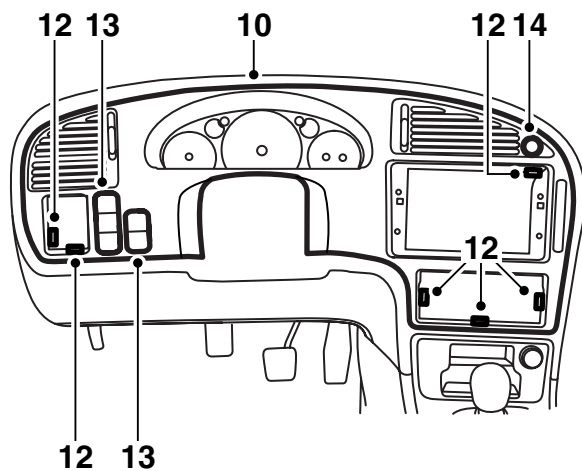

E980A503

- 1 Потяните руль наружу, вниз и замкните его.
- 2 Демонтируйте верхнюю и нижнюю крышки руля, три винта.
- 3 Открутите переключатели сигнала поворотов и стеклоочистителя.

E980A505

- 4 Демонтируйте крышку и узел звуковой системы, четыре винта.
- 5 Демонтируйте панель обогрева и вентиляции и снимите контактный разъем.
- 6 Снимите крышку над держателем предохранителей сбоку на панели. Снимите переключатель света и другие переключатели и их контактные разъемы.
- 7 Снимите выключатель аварийных мигающих сигналов и контактный разъем.
- 8 Демонтируйте приборную панель, закрепленную на шести винтах и на четырех зажимах.
- 9 Выньте приборную панель.

E980A506

10 Демонтируйте держатель для чашек с задней стороны старой приборной панели (два винта) и смонтируйте его на задней стороне новой. Установите приборную панель на место.