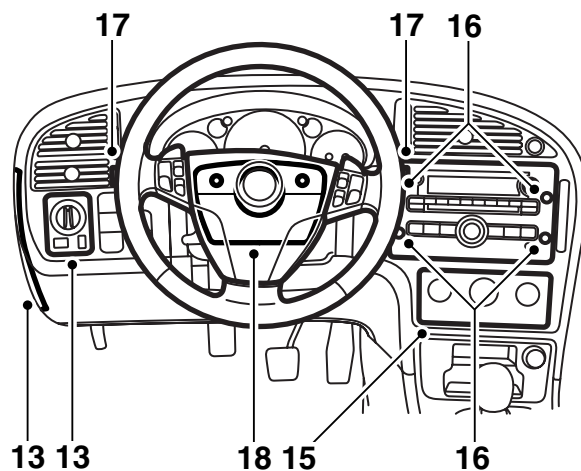

E980A503

- 1 Потяните руль наружу, вниз и замкните его.
- 2 Демонтируйте верхнюю и нижнюю крышки руля, три винта.
- 3 Открутите переключатели сигнала поворотов и стеклоочистителя.

E980A505

- 4 Демонтируйте крышку и узел звуковой системы, четыре винта.
- 5 Демонтируйте панель обогрева и вентиляции и снимите контактный разъем.
- 6 Снимите крышку над держателем предохранителей сбоку на панели. Снимите переключатель света и другие переключатели и их контактные разъемы.
- 7 Снимите выключатель аварийных мигающих сигналов и контактный разъем.
- 8 Демонтируйте приборную панель, закрепленную на шести винтах и на четырех зажимах.
- 9 Выньте приборную панель.

E980A506

10 Демонтируйте держатель для чашек с задней стороны старой приборной панели (два винта) и смонтируйте его на задней стороне новой. Установите приборную панель на место.