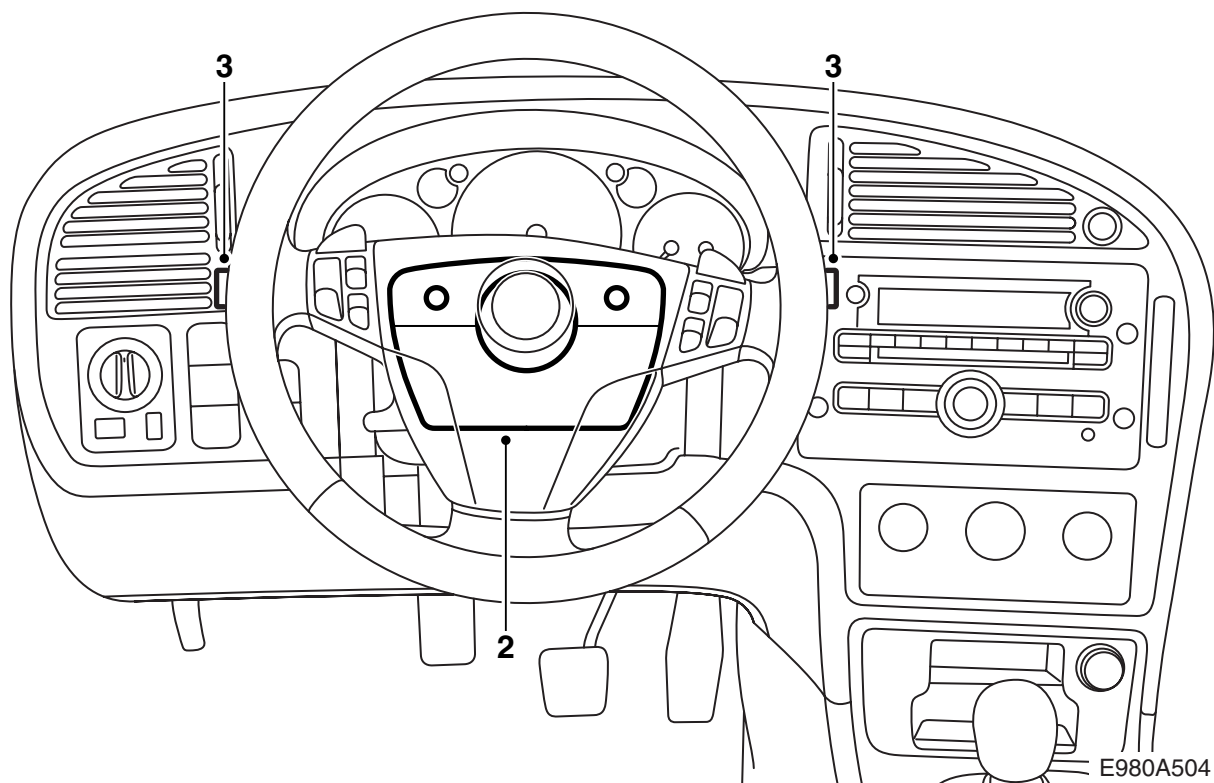

**MONTERINGSANVISNING · INSTALLATION INSTRUCTIONS  
MONTAGEANLEITUNG · INSTRUCTIONS DE MONTAGE**

**Saab 9-5 M06-**

Приборная панель

Accessories Part No.	Group	Date	Instruction Part No.	Replaces
12 756 440 12 756 446	9:85-28	Apr 05	32 025 503	

E980A503

- 1 Потяните руль наружу, вниз и замкните его.
- 2 Демонтируйте верхнюю и нижнюю крышки руля, три винта.
- 3 Открутите переключатели сигнала поворотов и стеклоочистителя.

E980A505

- 4 Демонтируйте крышку и узел звуковой системы, четыре винта.
- 5 Демонтируйте панель обогрева и вентиляции и снимите контактный разъем.
- 6 Снимите крышку над держателем предохранителей сбоку на панели. Снимите переключатель света и другие переключатели и их контактные разъемы.
- 7 Снимите выключатель аварийных мигающих сигналов и контактный разъем.
- 8 Демонтируйте приборную панель, закрепленную на шести винтах и на четырех зажимах.
- 9 Выньте приборную панель.

E980A506

10 Демонтируйте держатель для чашек с задней стороны старой приборной панели (два винта) и смонтируйте его на задней стороне новой. Установите приборную панель на место.