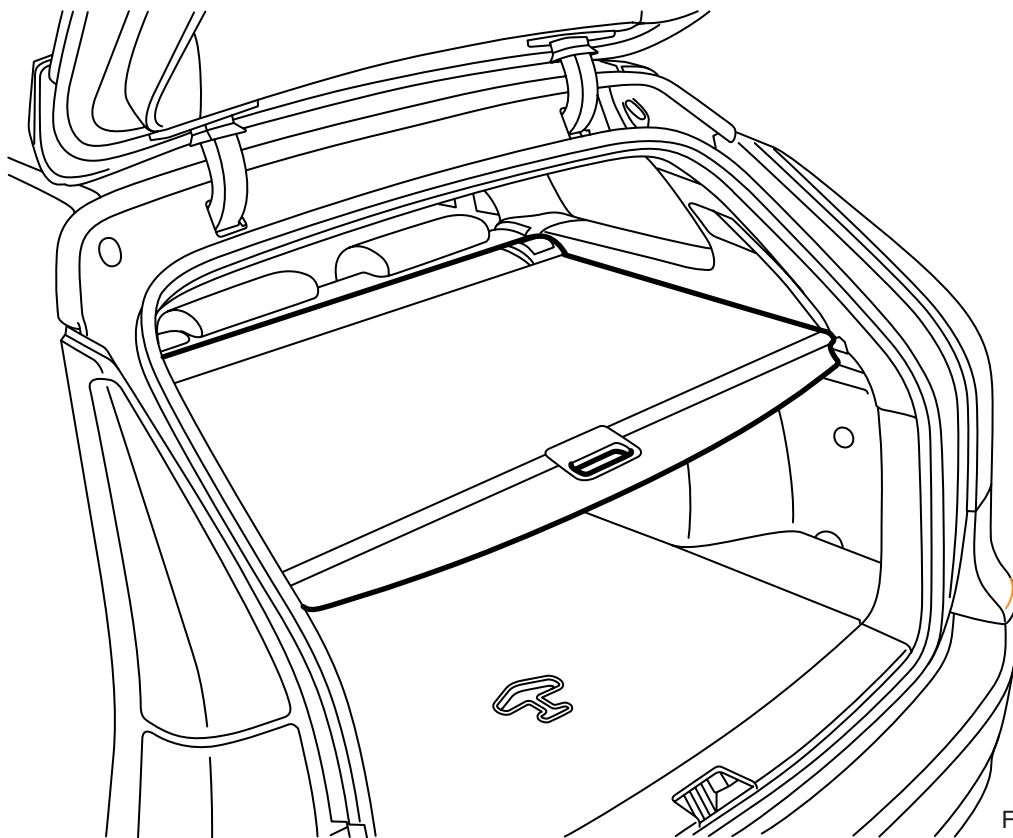

**MONTERINGSANVISNING · INSTALLATION INSTRUCTIONS
MONTAGEANLEITUNG · INSTRUCTIONS DE MONTAGE**

Saab 9-3 5D M06-

ラゲッジカバー

Accessories Part No.	Group	Date	Instruction Part No.	Replaces
12 796 049	9:89-28	Oct 05	32 025 590	12 796 049 Feb 05

F980A369

1 取り付け

警告

カセットは正しく取り付けること。さもないと衝突や急ブレーキなどの際に外れ、ケガの原因となる恐れがある。

2 取り外し

重要事項

このラゲッジカバーは、積荷を車外から見えなくするためのものである。重量には耐えられないため、上には何も物を載せないこと。