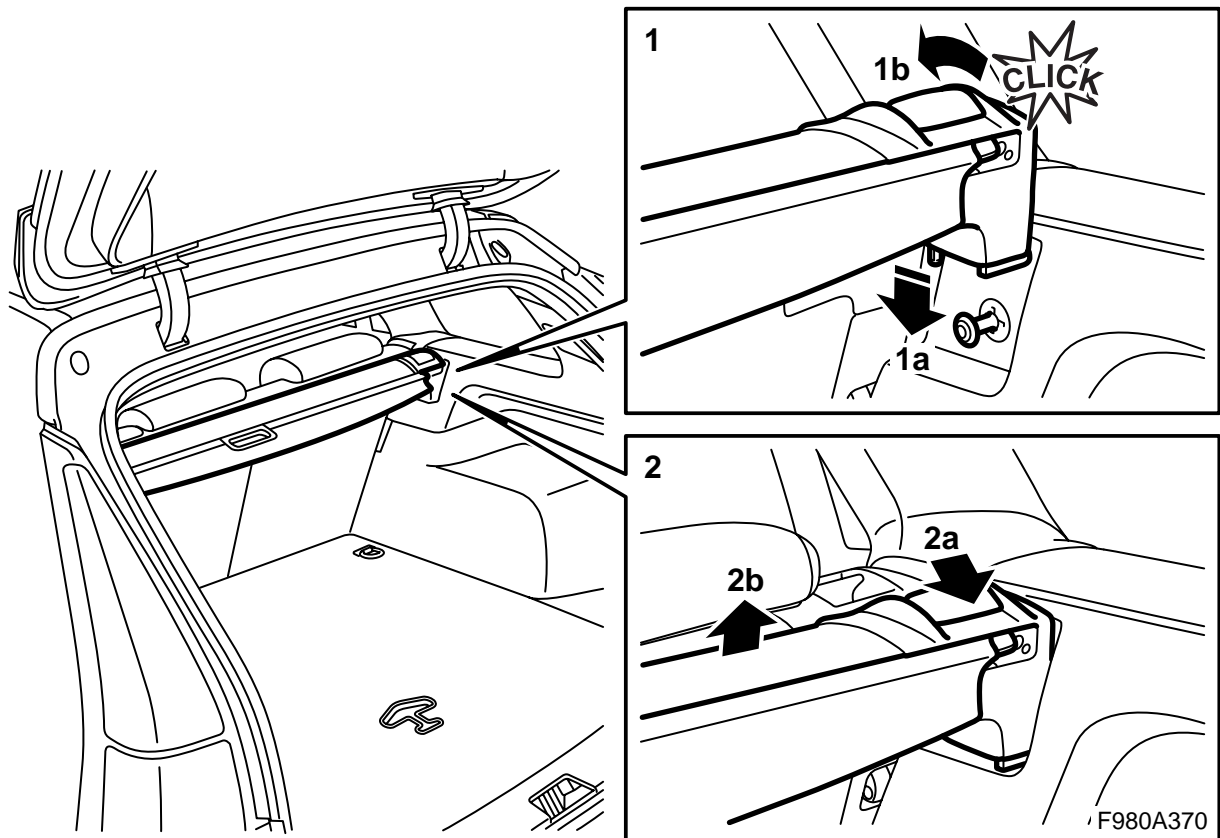

**MONTERINGSANVISNING · INSTALLATION INSTRUCTIONS
MONTAGEANLEITUNG · INSTRUCTIONS DE MONTAGE**

Saab 9-3 5D M06-

ラゲッジカバー

Accessories Part No.	Group	Date	Instruction Part No.	Replaces
12 796 049	9:89-28	Oct 05	32 025 590	12 796 049 Feb 05

F980A369

1 取り付け

警告

カセットは正しく取り付けること。さもないと衝突や急ブレーキなどの際に外れ、ケガの原因となる恐れがある。

2 取り外し

重要事項

このラゲッジカバーは、積荷を車外から見えなくするためのものである。重量には耐えられないため、上には何も物を載せないこと。