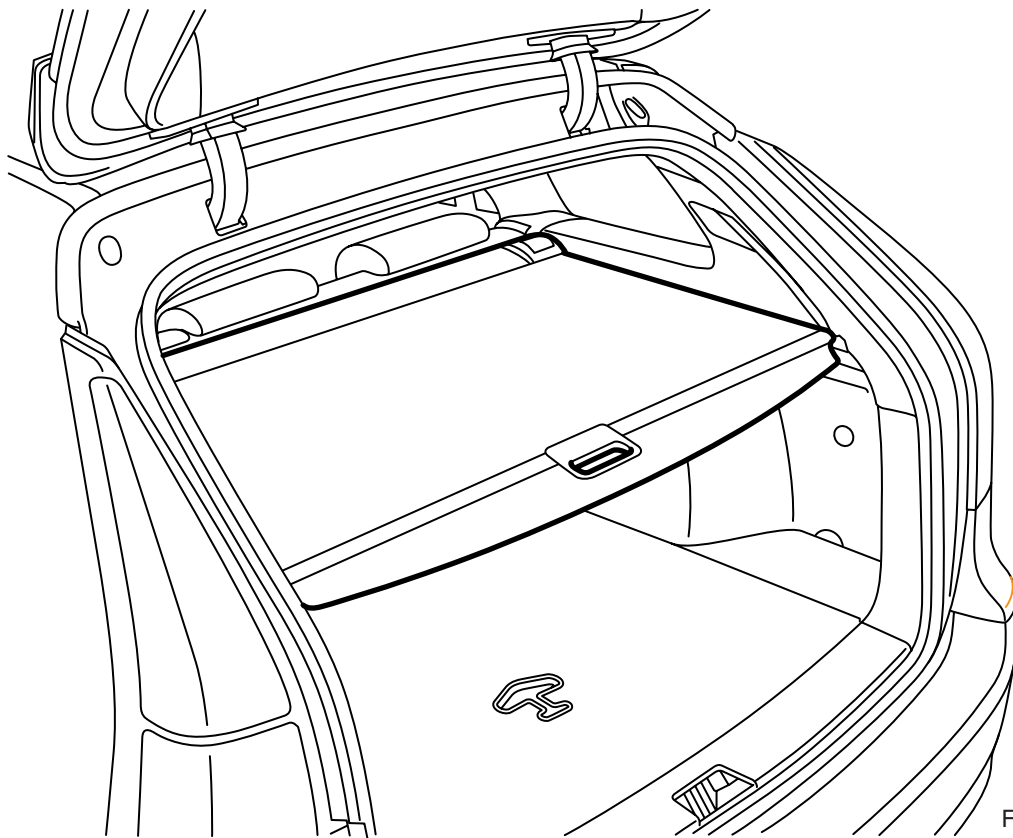

**MONTERINGSANVISNING · INSTALLATION INSTRUCTIONS
MONTAGEANLEITUNG · INSTRUCTIONS DE MONTAGE**

**Saab 9-3 5 车型 M06-
行李箱遮帘**

Accessories Part No.	Group	Date	Instruction Part No.	Replaces
12 796 049	9:89-28	Oct 05	32 025 590	12 796 049 Feb 05

F980A369

1 安装

 **警告**

如果遮帘匣安装不正确，其会脱落并且在发生撞车、急刹车或类似情况时，导致人员受伤。

2 拆卸

重要事项

此仅为一个遮帘，经受不住负重。