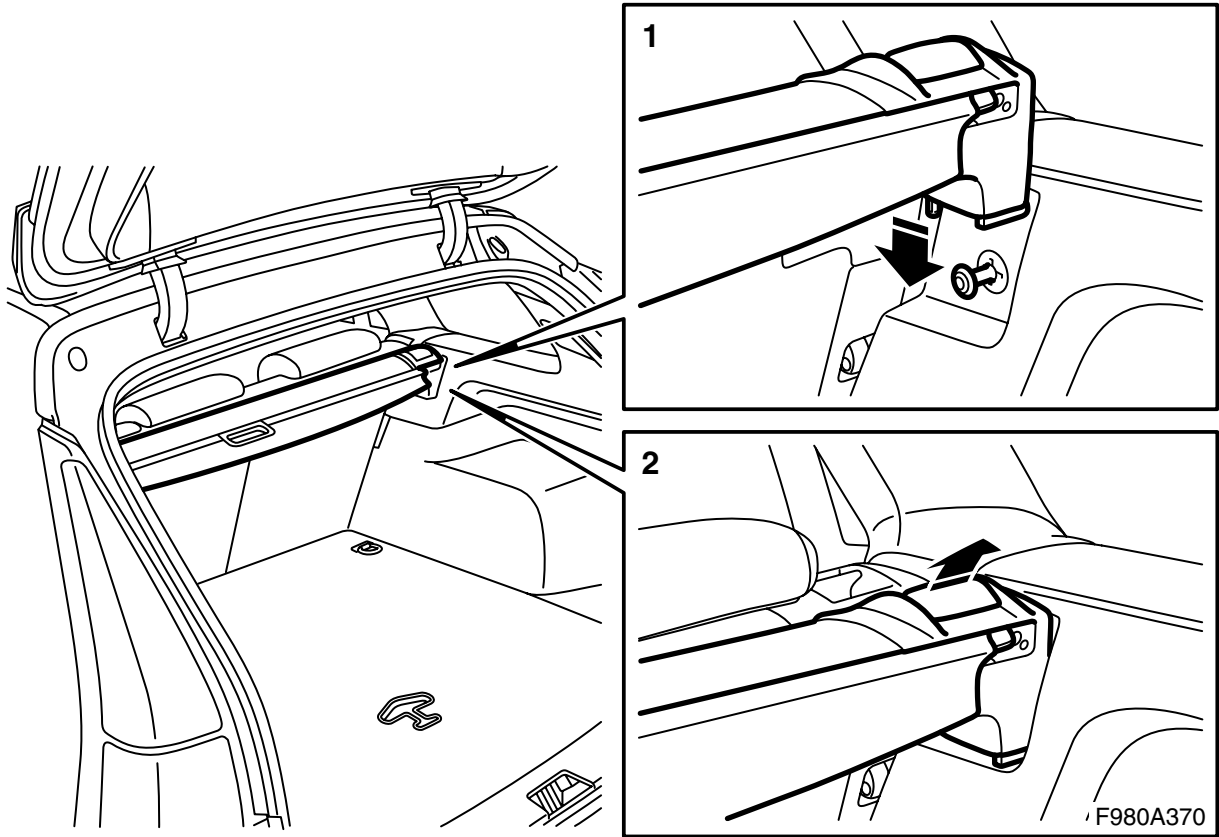

**MONTERINGSANVISNING · INSTALLATION INSTRUCTIONS
MONTAGEANLEITUNG · INSTRUCTIONS DE MONTAGE**

**Saab 9-3 5 车型 M06-
行李箱遮帘**

Accessories Part No.	Group	Date	Instruction Part No.	Replaces
12 796 049	9:89-28	Oct 05	32 025 590	12 796 049 Feb 05

F980A369

1 安装

 **警告**

如果遮帘匣安装不正确，其会脱落并且在发生撞车、急刹车或类似情况时，导致人员受伤。

2 拆卸

重要事项

此仅为一个遮帘，经受不住负重。